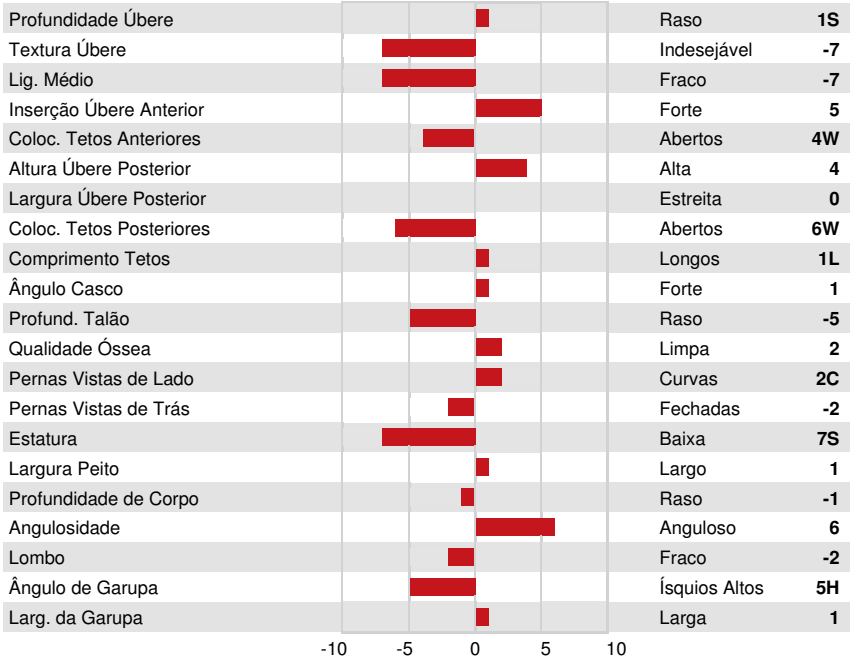

JX AHLEM DIAMOND {5}
 VIERRA CASEY VG-83%-2YR-USA
 AHLEM GIFTED GEPETTO {6}
 VIERRA COLETTA VG-81%-2YR-USA
 JX RIVER VALLEY CHIEF {6}
 PROGENESIS CRAZE CORDE {6} EX-90%-5YR-USA

GPA LPI +1931 PRO\$ 1706 JH1F JNSF

Reg. #: JE840M3287521260 aAa: AVM: 135,345
 Nasc: 08/06/2024 Kappa Caseína: BB Beta Caseína: A2A2

PRODUÇÃO		G Rebanhos	G Filhas	60% Rep.	GPA 26*APR				
Leite kg	1254	Gordura kg	55	Gordura %	-0.10	Proteína kg	49	Proteína %	0.00
Velocidade Ordenha	98	Temperamento	97						

SAÚDE e REPRODUÇÃO Immunity 99

Perm. Rebanho	108	Imunidade das Vítelas	96
C.S.	108	Facilidade de Parto	105
Fertilidade Filhas	100	Facilidade de Parto das Filhas	102
Escore de Condição Corporal	96	Resistência Doença Metabólica	99
Resistência a Mamites	106		
Persistência Lactação	102		

CONFORMAÇÃO GPA 26*APR

	G Rebanhos	G Filhas	49% Rep.		
Conformação		1	Força Leiteira		1
Sistema Mamário		1	Garupa		-2
Pernas & Pés		0			

PROGENESIS CRAZE CORD {6}
THIRD DAM

PROGENESIS CRAZE CORD {6}
THIRD DAM